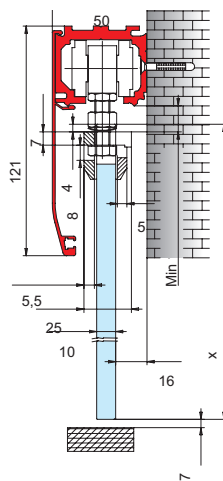

# SCORREVOLE EASY V-1000    SCORREVOLE EASY DOPPIO V-1200

## Art. V-1000

- Sistema Scorrevole Easy disponibile con: guida di scorrimento per fissaggio a parete o soffitto, carrelli, morsetti V-010 e veletta di copertura in alluminio anodizzato.
- The sliding door system Easy is available with: profiled aluminium track to be fixed under the ceiling or onto a wall, clamp carriers V-010 and cover made of aluminium.
- Das Schiebetürsystem Easy inkludiert: Laufschieneprofil aus Aluminiumgebohrt für Wand oder Deckenbefestigung, Laufwagen, Klemmschuhe V-010 und Verkleidungsprofil aus Aluminium EV1.