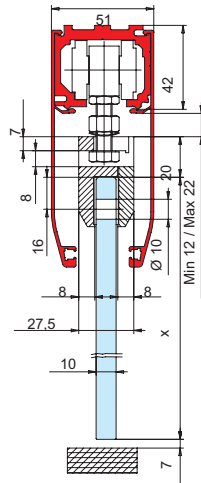

# SCORREVOLE EASY V-1000    SCORREVOLE EASY DOPPIO V-1200

## Art. V-1000

- Sistema Scorrevole Easy disponibile con: guida di scorrimento per fissaggio a parete o soffitto, carrelli, morsetti V-010 e veletta di copertura in alluminio anodizzato.
- The sliding door system Easy is available with: profiled aluminium track to be fixed under the ceiling or onto a wall, clamp carriers V-010 and cover made of aluminium.
- Das Schiebetürsystem Easy inkludiert: Laufschieneprofil aus Aluminiumgebohrt für Wand oder Deckenbefestigung, Laufwagen, Klemmschuhe V-010 und Verkleidungsprofil aus Aluminium EV1.